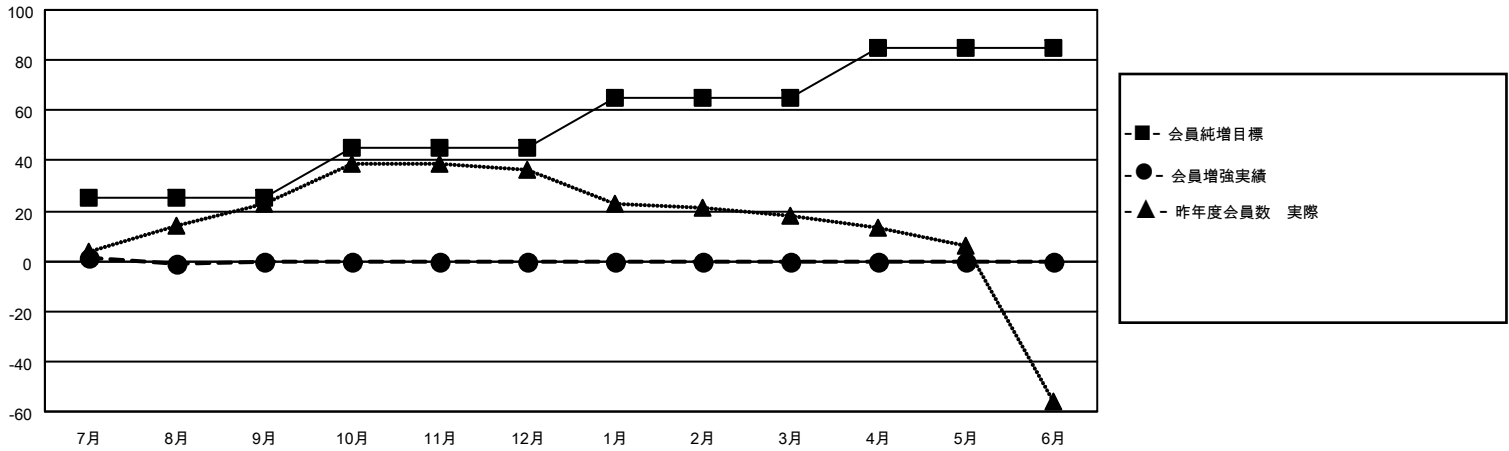

# MONTHLY MEMBERSHIP PROGRESS REPORT

地域 JAPAN

District 333 D

Results as of: 8/31/2021

クラブ			
結果：2021-2022			
四半期	新クラブ目標	新クラブ	解散クラブ
7月/8月/9月	1	0	0
10月/11月/12月	0	0	0
1月/2月/3月	0	0	0
4月/5月/6月	0	0	0

名			
結果：2021-2022			
四半期	会員純増目標	会員増強実績	退会者(転籍を含む)実際
7月/8月/9月	25	25	24
10月/11月/12月	20	0	0
1月/2月/3月	20	0	0
4月/5月/6月	20	0	0

新クラブ目標及び実績累計

会員目標及び実績累計

解散クラブ: 0	12 CLUBS OF 49 一名以上の新会 員を登録	<b>男女別</b>	
退会者		男性	1,416 (73.87%)
物故会員 2	<a href="#">会員累計データを見るには、ここをクリック</a>	女性	501 (26.13%)
クラブ解散 0		NON BINARY	0 (0.00%)
その他 22		PREFER NOT TO ANSWER	0 (0.00%)
合計 24		世帯主/家族会員合計	850
		国際会費半額の家族会員	464