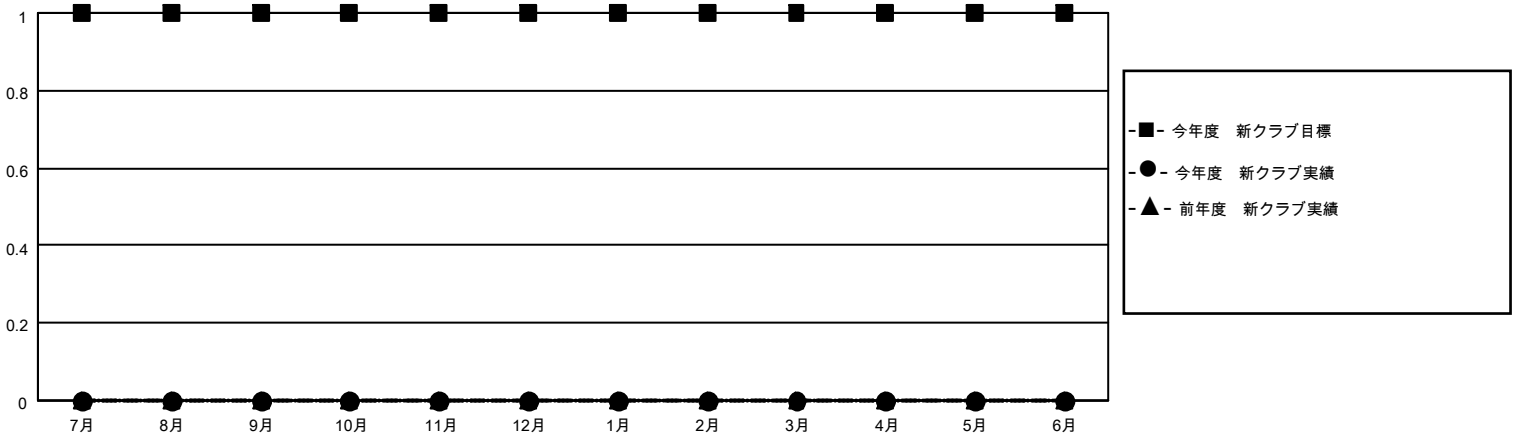

MONTHLY MEMBERSHIP PROGRESS REPORT

地域 JAPAN

District 333 D

Results as of: 8/31/2021

クラブ			
結果：2021-2022			
四半期	新クラブ目標	新クラブ	解散クラブ
7月/8月/9月	1	0	0
10月/11月/12月	0	0	0
1月/2月/3月	0	0	0
4月/5月/6月	0	0	0

名			
結果：2021-2022			
四半期	会員純増目標	会員増強実績	退会者(転籍を含む)実際
7月/8月/9月	25	25	24
10月/11月/12月	20	0	0
1月/2月/3月	20	0	0
4月/5月/6月	20	0	0

新クラブ目標及び実績累計